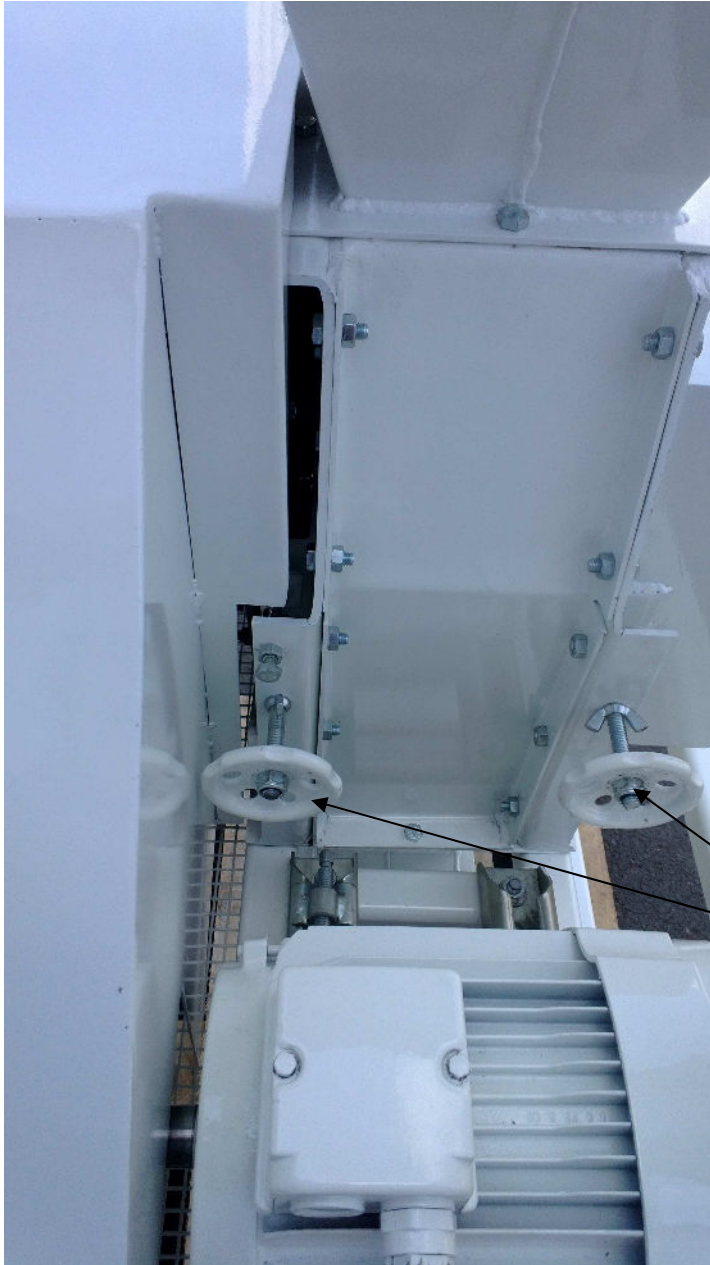

ATEM

Approvisionnement Techniques – Etudes – Montages

www.atem-industrie.com

Volant réglage
pour écartement
des cylindres

Z.I. De l'Aubinière – Rue du Rocher – 49124 ST BARTHELEMY D'ANJOU
Tél. : 02 41 96 87 56 – Fax : 02 41 96 89 14 – Port. : 06 68 60 64 24
N° SIRET 442 351 235 000 27 – N°TVA Intra. FR15 442 351 235 ANGERS – APE 2562B