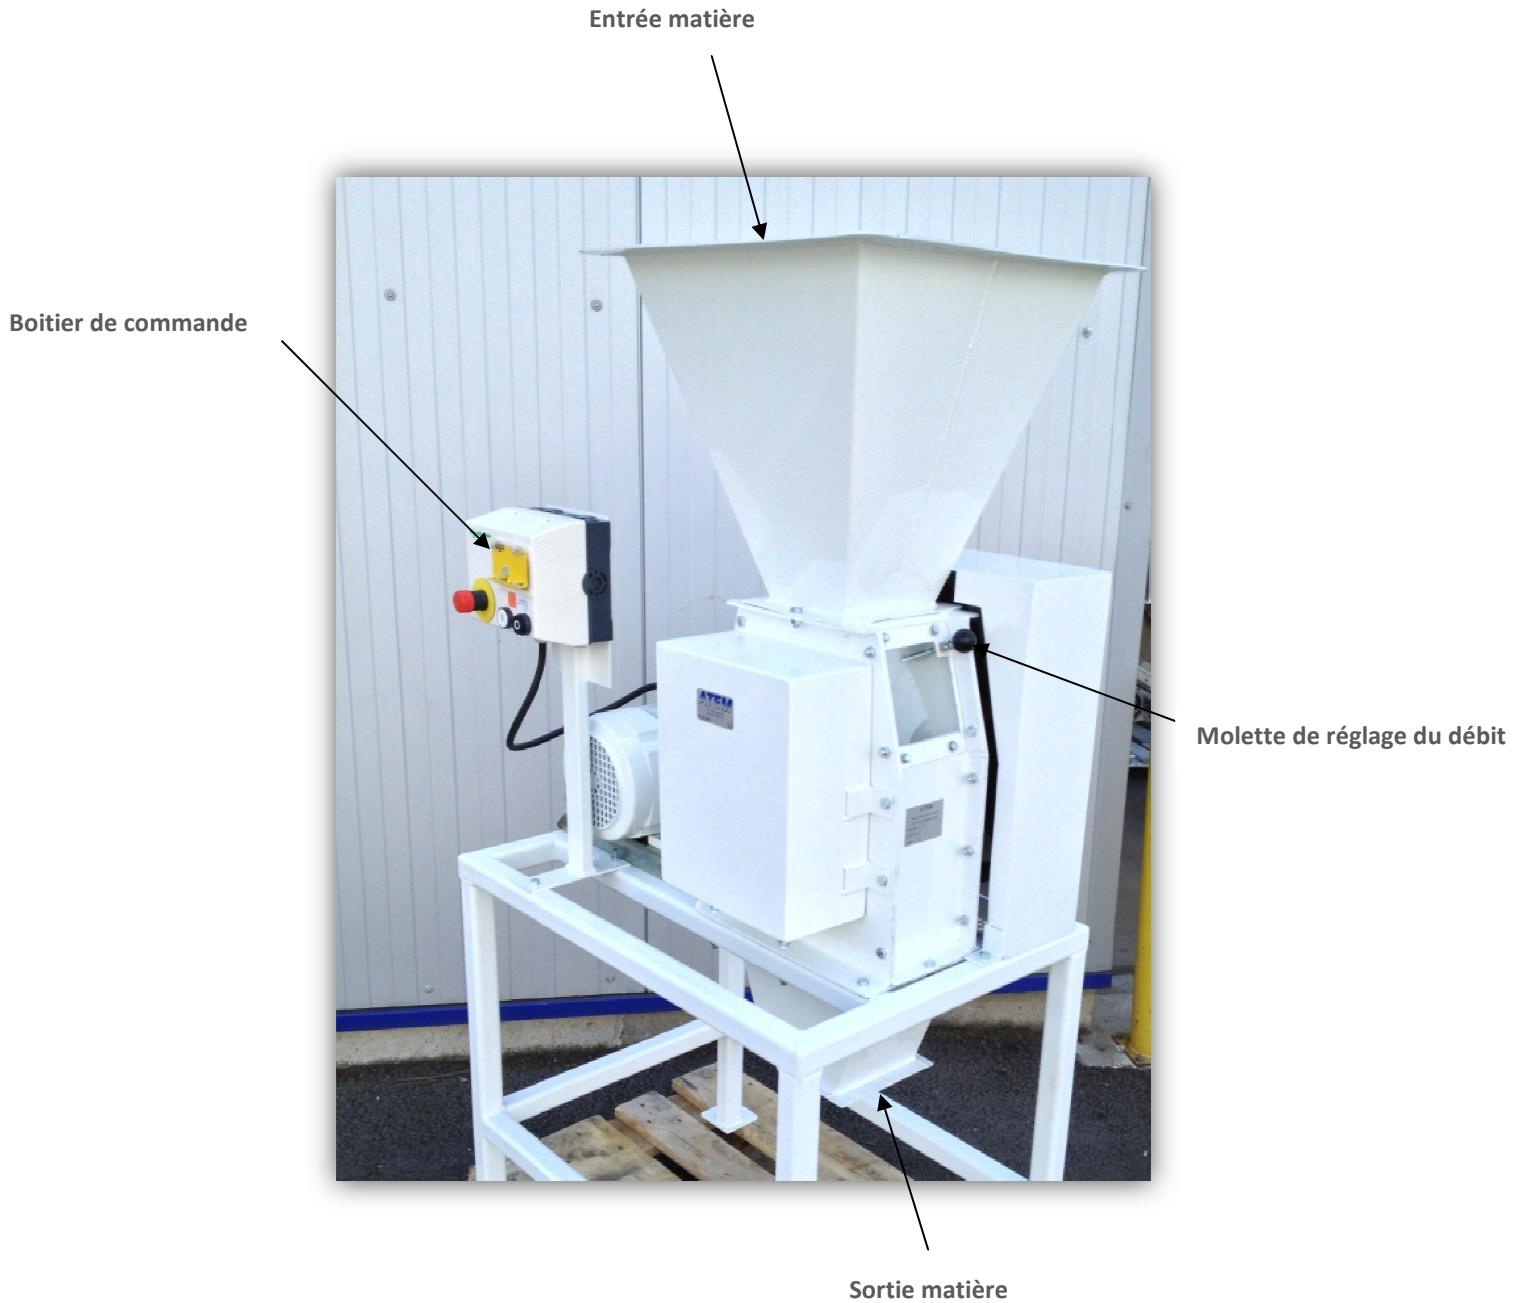

ATEM

Approvisionnement Techniques – Etudes – Montages

www.atem-industrie.com

Z.I. De l'Aubinière – Rue du Rocher – 49124 ST BARTHELEMY D'ANJOU
Tél. : 02 41 96 87 56 – Fax : 02 41 96 89 14 – Port. : 06 68 60 64 24
N° SIRET 442 351 235 000 27 – N°TVA Intra. FR15 442 351 235 ANGERS – APE 2562B